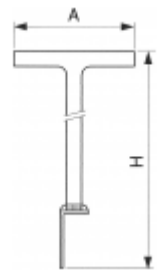

## Maniglia

Per griglie a bloccaggio rapido

REF.	A	H	kg
9150	170	800	1.5