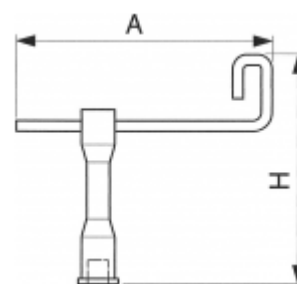

## Maniglia

Per chiusura a chiavistello di sicurezza

REF.	A	H	kg
9142-TI	240	205	0.7

**FASA****FASA - FONDERIE ET ATELIERS MECANIKES D'ARDON S.A.**[Clicca qui per vedere l'articolo sul sito web](#)

Pagina 1 su 1