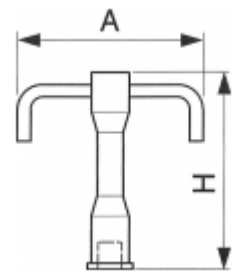

Maniglia

Per chiusura a chiavistello di sicurezza

REF.	A	H	kg
9140-OTCI	155	160	0.6

**FASA****FASA - FONDERIE ET ATELIERS MECANIKES D'ARDON S.A.**[Clicca qui per vedere l'articolo sul sito web](#)

Pagina 1 su 1