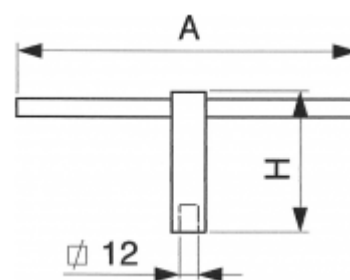

Chiave

Per chiusure a chiavistello quadrato di 12 mm

REF.	A	H	kg
9112	250	100	0.5