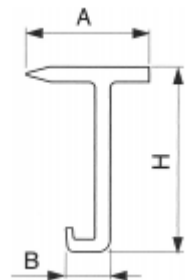

Maniglia

Per coperchi con maniglia

REF.	A	H	B	kg
9111	130	195	45	0.4

**FASA****FASA - FONDERIE ET ATELIERS MECANIKES D'ARDON S.A.**[Clicca qui per vedere l'articolo sul sito web](#)

Pagina 1 su 1

Modifiche riservate