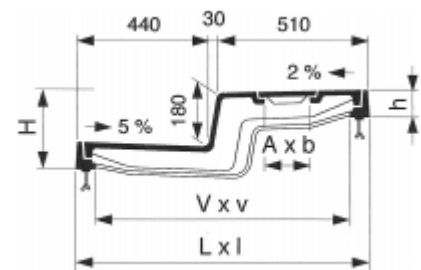

Copertura a gradino

Class: D 400
Break: 400 kN

Stagno

Modello carrozzabile - 10 t
 Sedi lavorate
 Con coperchio di controllo

ISO 9001 - ISO 14001
 ISO 50001 - ISO 45001

BUREAU VERITAS
 Certification

REF.	L x l	V x v	A x b	H	h	kg
8050-80x80-20	980x980	800x800	400x220	274	94	315