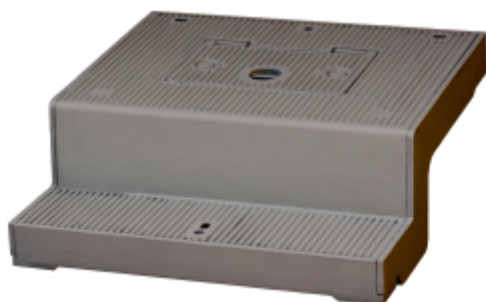

Copertura a gradino

Class: D 400
Break: 400 kN

Stagno

Modello carrozzabile - 10 t

Sedi lavorate

Con coperchio di controllo

REF.	L x l	V x v	A x b	H	h	kg
8025-60x62-20	800x780	620x600	360x190	274	94	210

**FASA****FASA - FONDERIE ET ATELIERS MECANIQUE D'ARDON S.A.**