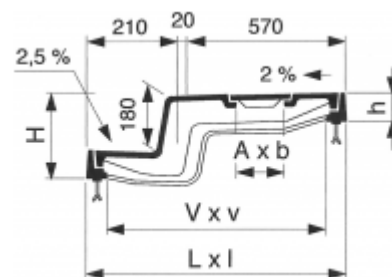

Copertura a gradino

Class: D 400
Break: 400 kN

Stagno

Modello carrozzabile - 10 t

Sedi lavorate

Con coperchio di controllo

REF.	L x l	V x v	A x b	H	h	kg
8025-60x62-20	800x780	620x600	360x190	274	94	210

**FASA****FASA - FONDERIE ET ATELIERS MECANIQUE D'ARDON S.A.**