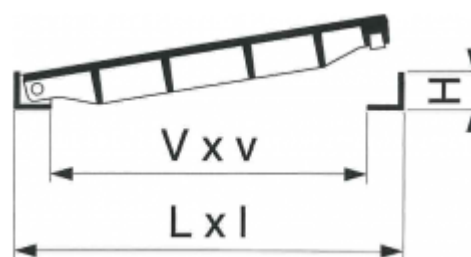

Trappe miste

Class: C 250
Break: 250 kN

A cerniera, bloccato

Telaio in acciaio zincato a caldo

Scivoli antirumore

Dispositivo di sicurezza antiritorno a 90°

REF.	V x v	L x l	H	Coperchi	kg
6145-53x39-V	527x389	647x509	60	1	41
6145-116x39-V	1161x389	1281x509	60	2	77
6145-88x53-V	884x527	1004x647	60	2	75
6145-138x53-V	1381x527	1501x647	60	3	108
6145-188x53-V	1876x527	1996x647	60	4	142
6145-116x88-V	1161x884	1281x1004	60	2	179
6145-180x88-V	1795x884	1915x1004	60	3	264
6145-243x88-V	2429x884	2549x1004	60	4	347
6145-306x88-V	3062x884	3182x1004	60	5	431