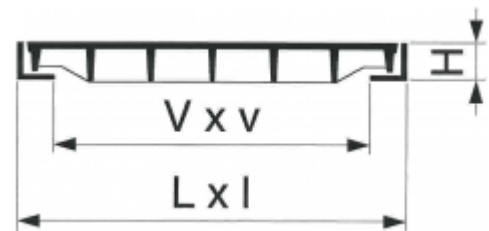

Trappe miste

Class: D 400
Break: 400 kN

Chiusura semplice

Coperchi triangolati
 Modello carrozzabile - 16 t
 Per traffico lento

ISO 9001 - ISO 14001
 ISO 50001 - ISO 45001

BUREAU VERITAS
 Certification

REF.	V x v	L x l	H	Coperchi	kg
6135-75x75	750x750	910x910	130	1	119
6135-150x75	1500x750	1660x910	130	2	218
6135-225x75	2250x750	2410x910	130	3	320