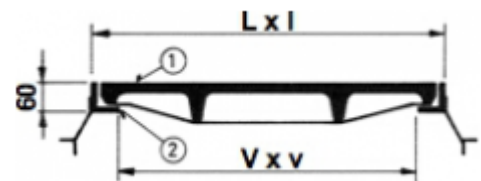

Trappe miste

Class: C 250
Break: 250 kN

Chiusura semplice

Modello carrozzabile - 10 t

Per traffico lento

Maniglia Nr. 9115

FABCAST

REF.	V x v	L x l	Coperchi	kg 1	kg 2	kg 1 + 2
6110-116x38	1160x380	1280x510	2	84	19	103
6110-56x42	565x430	650x510	1	29	9	38
6110-88x52	880x520	1010x650	2	84	18	102
6110-138x52	1380x520	1500x650	3	126	23	149
6110-187x52	1870x520	2010x650	4	168	28	196
6110-116x88	1160x880	1280x1010	2	173	25	198
6110-179x88	1790x880	1920x1010	3	260	32	292
6110-242x88	2420x880	2550x1010	4	346	39	385
6110-306x88	3060x880	3180x1010	5	433	46	479