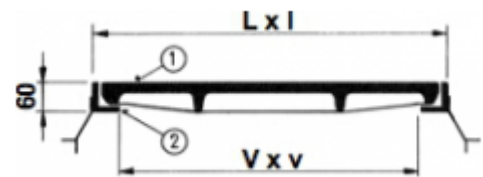

Trappe miste

Class: B 125
Break: 125 kN

Chiusura semplice
 Modello leggero - 5 t
 Per traffico lento
 Maniglia Nr. 9111

FABCAST

REF.	V x v	L x l	Coperchi	kg 1	kg 2	kg 1 + 2
6105-116x38	1160x380	1280x510	2	70	19	89
6105-88x52	880x520	1010x650	2	70	18	88
6105-138x52	1380x520	1500x650	3	105	23	128
6105-187x52	1870x520	2010x650	4	140	28	168
6105-116x88	1160x880	1280x1010	2	140	25	165
6105-179x88	1790x880	1920x1010	3	210	32	242
6105-242x88	2420x880	2550x1010	4	280	49	329
6105-306x88	3060x880	3180x1010	5	350	46	396