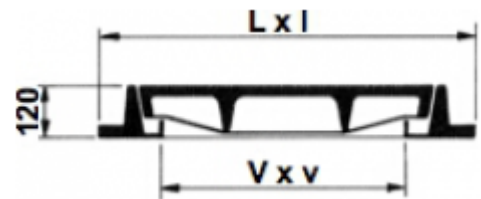

Chiusini con coperchio in ghisa piena

Class: D 400  
 Norme: EN 124

Basi a \*V\*  
 Maniglia Nr. 9111

GLOSTER

REF.	V x v	L x l	H	Coperchi	kg
4110-52x38	520x380	750x630	120	1	114
4110-88x52	880x520	1110x770	120	2	228
4110-75x75	750x750	910x940	120	2	198
4110-225x75	2250x750	2410x940	120	6	518