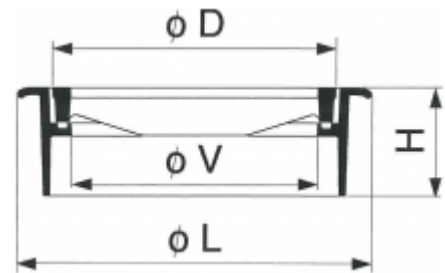

Griglia piana a bloccaggio rapido, regolabile

Class: D 400
Norme: EN 124

Guarnizione neoprene
Maniglia Nr. 9150

SELFLOCK-SELFLEVEL

REF.	L x l	D x d	V x v	H	cm2	kg
2154-12	670x475	520x370	450x360	200	844	81

cm2 = Superficie d'ingresso

N.B. 1 Per bordi di autostrada

N.B. 2 Telaio d'adattamento in cemento REF. 9192

N.B. 3 Informazioni complementari in capitolo 18.41