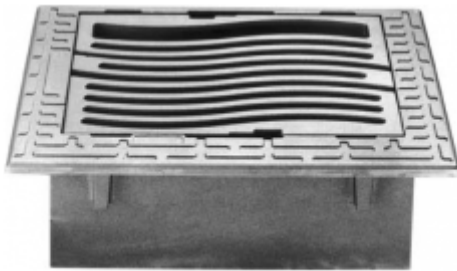

Griglia piana a bloccaggio rapido, regolabile

Class: D 400
Norme: EN 124

Guarnizione neoprene
Maniglia Nr. 9150

SELFLOCK-SELFLEVEL

REF.	L x l	D x d	V x v	H	cm2	kg
2154-12	670x475	520x370	450x360	200	844	81

cm2 = Superficie d'ingresso

N.B. 1 Per bordi di autostrada

N.B. 2 Telaio d'adattamento in cemento REF. 9192

N.B. 3 Informazioni complementari in capitolo 18.41