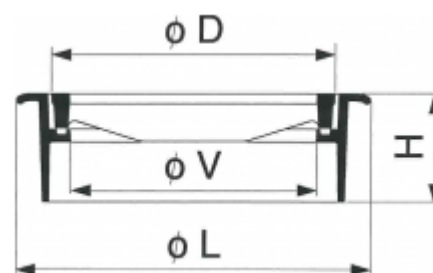

Griglia piana a bloccaggio rapido, regolabile

Class: D 400
Norme: EN 124

Guarnizione neoprene
Maniglia Nr. 9150

SELFLOCK-SELFLEVEL

REF.	L x l	D x d	V x v	H	cm2	kg
2152-12	670x475	520x370	450x360	200	812	81

cm2 = Superficie d'ingresso

N.B. 1 Telaio d'adattamento in cemento REF. 9192

N.B. 2 Informazioni complementari in capitolo 18.41

FASA

FASA - FONDERIE ET ATELIERS MECANIKES D'ARDON S.A.

[Clicca qui per vedere l'articolo sul sito web](#)