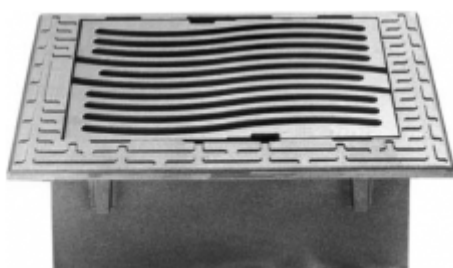

Griglia piana a bloccaggio rapido, regolabile

Class: D 400
Norme: EN 124

Guarnizione neoprene
Maniglia Nr. 9150

SELFLOCK-SELFLEVEL

REF.	L x l	D x d	V x v	H	cm2	kg
2152-12	670x475	520x370	450x360	200	812	81

cm2 = Superficie d'ingresso

N.B. 1 Telaio d'adattamento in cemento REF. 9192

N.B. 2 Informazioni complementari in capitolo 18.41

FASA

FASA - FONDERIE ET ATELIERS MECANIKES D'ARDON S.A.

[Clicca qui per vedere l'articolo sul sito web](#)