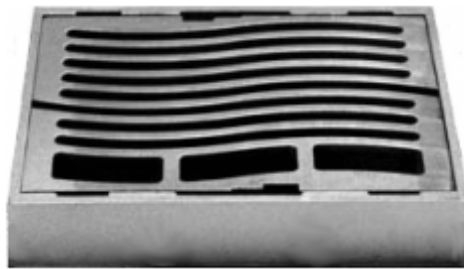

## Griglia piana a bloccaggio rapido

**Class:** D 400  
**Norme:** EN 124  
 VSS 640 336a

Guarnizione neoprene  
 Apertura con maniglia Nr. 9150

REF.	L x l	D x d	V x v	H	cm2	kg
2115-5	548x412	520x370	450x360	100	890	58

cm2 = Superficie d'ingresso  
 N.B. Per bordi di autostrada