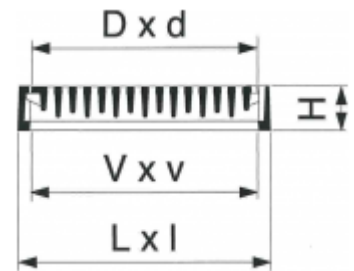

## Griglia piana a bloccaggio rapido

**Class:** D 400  
**Norme:** EN 124  
 VSS 640 336a

Guarnizione neoprene  
 Apertura con maniglia Nr. 9150

REF.	L x l	D x d	V x v	H	cm2	kg
2115-5	548x412	520x370	450x360	100	890	58

cm2 = Superficie d'ingresso  
 N.B. Per bordi di autostrada