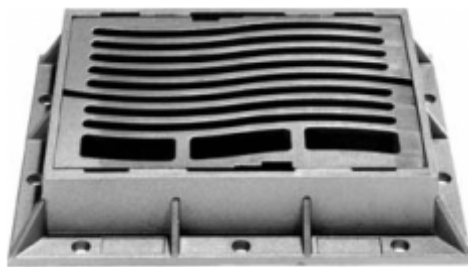

Griglia piana a bloccaggio rapido

Class: D 400
Norme: EN 124
 VSS 640 336a

Guarnizione neoprene
 Apertura con maniglia Nr. 9150

SELFLOCK

REF.	L x l	D x d	V x v	H	cm2	kg
2114-4	635x470	520x370	450x360	100	890	62

cm2 = Superficie d'ingresso
 N.B. Per bordi di autostrada