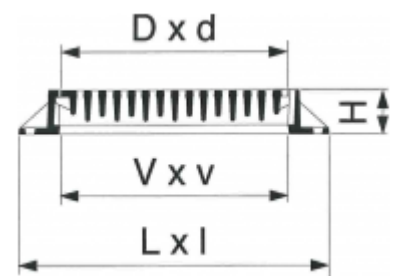

Griglia piana a bloccaggio rapido

Class: D 400
Norme: EN 124
 VSS 640 336a

Guarnizione neoprene
 Apertura con maniglia Nr. 9150

SELFLOCK

REF.	L x l	D x d	V x v	H	cm2	kg
2114-4	635x470	520x370	450x360	100	890	62

cm2 = Superficie d'ingresso
 N.B. Per bordi di autostrada