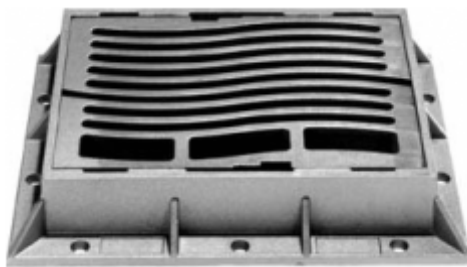

Griglia piana a bloccaggio rapido

Class: D 400
Norme: EN 124
 VSS 640 336a

Guarnizione neoprene
 Apertura con maniglia Nr. 9150

SELFLOCK

REF.	L x l	D x d	V x v	H	cm2	kg
2114-4	635x470	520x370	450x360	100	890	62

cm2 = Superficie d'ingresso
 N.B. Per bordi di autostrada