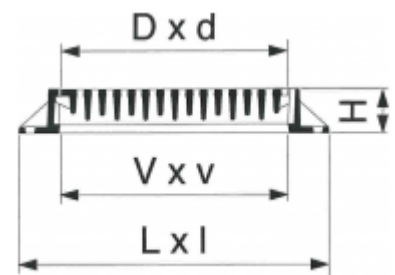

Griglia piana a bloccaggio rapido

Class: D 400
Norme: EN 124
 VSS 640 336a

Guarnizione neoprene
 Maniglia Nr. 9150

SELFLOCK

| REF. | L x l | D x d | V x v | H | cm2 | kg |
|--------|---------|---------|---------|-----|-----|----|
| 2112-2 | 635x470 | 520x370 | 450x360 | 100 | 810 | 63 |

cm2 = Superficie d'ingresso