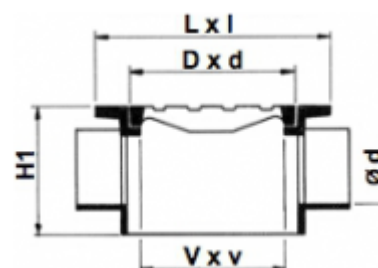

Griglie piane per canalette Slot Drain

Class: C 250
Break: 250 kN

Modello carrozzabile - 10 t
 Griglie a bloccaggio rapido

SELFLOCK

REF.	L x l	D x d	V x v	Ø d	H1	kg
2101-2-SD 2	640x440	495x410	455x405	200	340	61

SD * = Numero di uscite

N.B. Informazioni complementari in capitolo