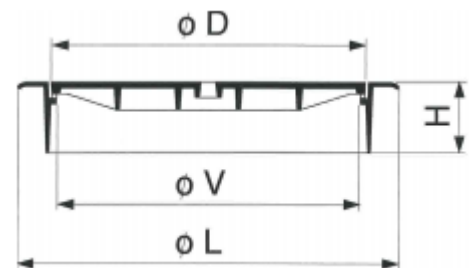

Chiusini regolabili con coperchio aticolate

Class: D 400
 Norme: EN 124

Chiusura semplice
 blocco anti-ritorno
 Guarnizione neoprene
 Apertura con piccone

SOLO-SELFLEVEL

REF.	Ø L	Ø D	Ø V	H	kg
1550-60	810	650	600	190	105
1550-60-V	810	650	600	190	105

V = Con chiusura a chiavistello - Chiave Nr. 9141-OTCN

N.B. 1 Anelo d'adattamento in cemento REF. 9181

N.B. 2 Informazioni complementari in capitolo 18.41

**FASA****FASA - FONDERIE ET ATELIERS MECANIKES D'ARDON S.A.**