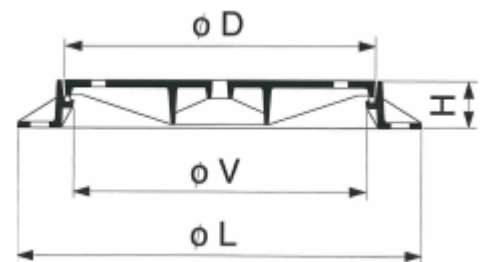

Chiusini con coperchi articolati

Class: D 400
Norme: EN 124

Chiusura semplice

Guarnizione neoprene
 Con fori di ventilazione
 Apertura con piccone

SOLO

REF.	Ø L	Ø D	Ø V	H	kg
1510-60	850	650	600	100	85
1510-60-V	850	650	600	100	85

V = Con chiusura a chiavistello - Chiave 9141-OTCN