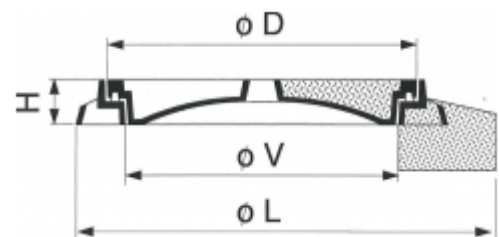

Chiusini

Class: D 400
Norme: EN 124
 VSS 640 336a

Chiusura semplice
 Guarnizione neoprene
 Antirotazione
 Apertura con piccone

REF.	Ø L	Ø D	Ø V	H	kg
1020-60	806	690	600	100	102
1020-60-CCB	1050	690	600	200	320
1020-60-COB	806	690	600	100	140
1020-60-V-CCB	1050	690	600	200	320
1020-60-V-COB	806	690	600	100	140

CCB = Coperchio e quadro con riempimento con calcestruzzo

COB = Coperchio con riempimento con calcestruzzo

V = Chiusura, Chiave Nr. 9113