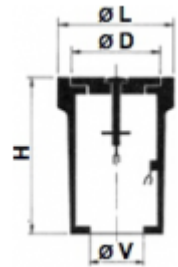

Cappe di paratoie

Class: C 250

Break: 250 kN

Modello carrozzabile - 10 t

Coperchi neutri o con iscrizione "ACQUA" o "GAS"

REF.	Ø L	Ø D	Ø V	H	kg
851-1	160	120	85	300	11
851-2	210	175	140	310	20
851-3	240	195	160	350	32