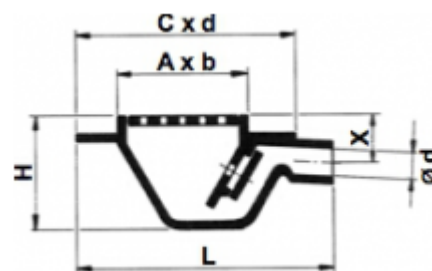

Botole

Class: B 125  
Break: 125 kN

Inodore

Modello carrozzabile - 5 t  
Con apertura di polimento

REF.	C x d	A x b	L	Ø d	X	H	kg
787-1	390x330	240x170	480	80	100	210	22
787-2	540x440	340x240	620	100	150	300	51