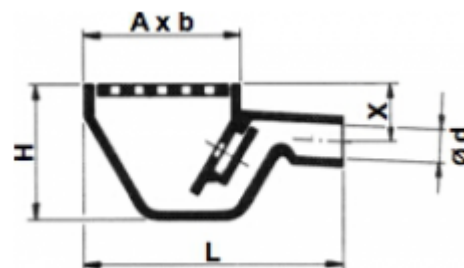

Botolo

Class: B 125
Break: 125 kN

Inodore

Modello carrozzabile - 5 t
Con apertura di polimento

REF.	A x b	L	Ø d	X	H	kg
786-1	240x170	400	80	100	210	15

**FASA****FASA - FONDERIE ET ATELIERS MECANIQUE D'ARDON S.A.**