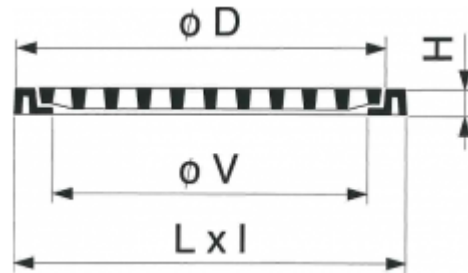

Griglie piane

Class: B 125

Break: 125 kN

Modello carrozzabile - 5 t
Per traffico lentoISO 9001 - ISO 14001
ISO 50001 - ISO 45001BUREAU VERITAS
Certification

REF.	L x l	Ø D	Ø V	H	cm2	kg
590-6	690x690	610	570	36	865	66

cm2 = Superficie d'ingresso