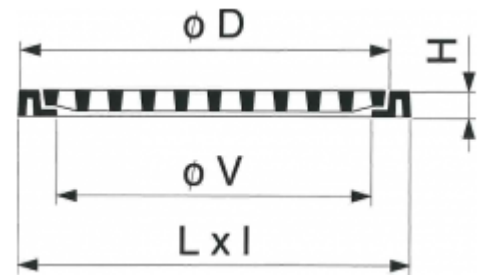

Griglie piane

Class:

B 125

Break:

125 kN

Modello carrozzabile - 5 t
Per traffico lentoISO 9001 - ISO 14001
ISO 50001 - ISO 45001BUREAU VERITAS
Certification

REF.	L x I	Ø D	Ø V	H	cm2	kg
590-6	690x690	610	570	36	865	66

cm2 = Superficie d'ingresso