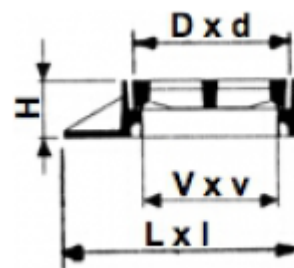

Griglia piana per starda ciclistica

Class: C 250
Norme: EN 124

Guarnizione neoprene
 Apertura con piccone

REF.	L x l	D x d	V x v	H	cm2	kg
513-1	545x400	520x280	510x230	100		50
513-2	545x325	520x280	510x230	100		47

cm2 = Superficie d'ingresso