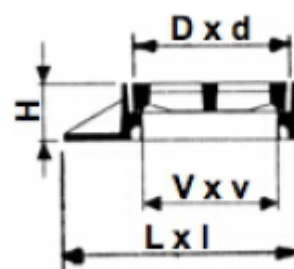

Griglia piana per starda ciclistica

Class: C 250
Norme: EN 124

Guarnizione neoprene
 Apertura con piccone

REF.	L x l	D x d	V x v	H	cm2	kg
513-1	545x400	520x280	510x230	100		50
513-2	545x325	520x280	510x230	100		47

cm2 = Superficie d'ingresso

FASA

FASA - FONDERIE ET ATELIERS MECANIKES D'ARDON S.A.

[Clicca qui per vedere l'articolo sul sito web](#)

Pagina 1 su 1

Modifiche riservate