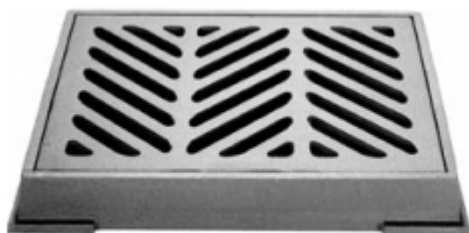

Griglia piana

Break:

180 kN

Modello carrozzabile - 7,5 t
Guarnizione neoprene

REF.	L x l	D x d	V x v	H	cm2	kg
510-8	545x445	500x395	455x355	60	700	39

cm2 = Superficie d'ingresso

**FASA****FASA - FONDERIE ET ATELIERS MECANIKES D'ARDON S.A.**