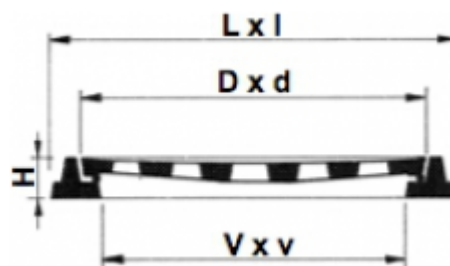

Griglia piana

Break:

180 kN

Modello carrozzabile - 7,5 t
Guarnizione neoprene

REF.	L x l	D x d	V x v	H	cm2	kg
510-8	545x445	500x395	455x355	60	700	39

cm2 = Superficie d'ingresso

**FASA****FASA - FONDERIE ET ATELIERS MECANIKES D'ARDON S.A.**