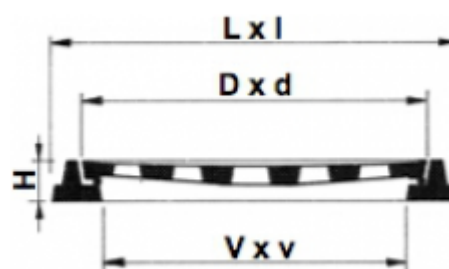

Griglia piana

Break:

180 kN

Modello carrozzabile - 7,5 t
Guarnizione neoprene

REF.	L x l	D x d	V x v	H	cm2	kg
510-8	545x445	500x395	455x355	60	700	39

cm2 = Superficie d'ingresso

FASA
FASA - FONDERIE ET ATELIERS MECANIKES D'ARDON S.A.