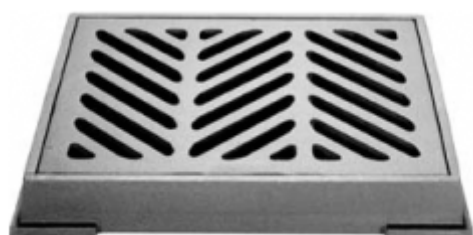

Griglia piana

Break:

180 kN

Modello carrozzabile - 7,5 t
Guarnizione neoprene

REF.	L x l	D x d	V x v	H	cm2	kg
510-8	545x445	500x395	455x355	60	700	39

cm2 = Superficie d'ingresso

FASA
FASA - FONDERIE ET ATELIERS MECANIKES D'ARDON S.A.