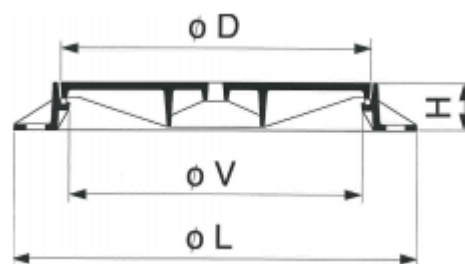

Chiusino con copercho articolate

Class: E 600
Norme: EN 124

Chiusura semplice

Guarnizione neoprene

Apertura con piccone

SOLO

REF.	Ø L	Ø D	Ø V	H	kg
1506-60	850	650	600	100	101
1506-60-V	850	650	600	100	101

V = Con chiusura a chiavistello - Chiave 9141-OTCN