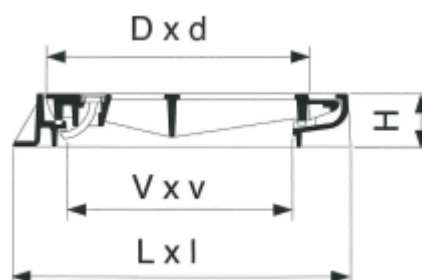

Griglia piana articolata

Class: D 400
Norme: EN 124

Con bloccaggio di sicurezza
 Telaio senza apertura laterale
 Guarnizione neoprene
 Maniglia Nr. 9111

REF.	L x l	D x d	V x v	H	cm2	kg
507-4	531x620	450x498	426x448	100	730	57