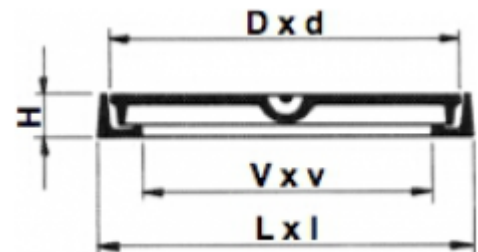

Chiusini

Class: B 125
Break: 125 kN

Inodore

Modello leggero - 1 t

Maniglia Nr. 9111

REF.	L x l	D x d	V x v	H	kg
391-11	720x570	670x520	590x450	50	60
391-12	800x700	740x650	680x580	50	89

N.B. Informazioni complementari in capitolo 18.21