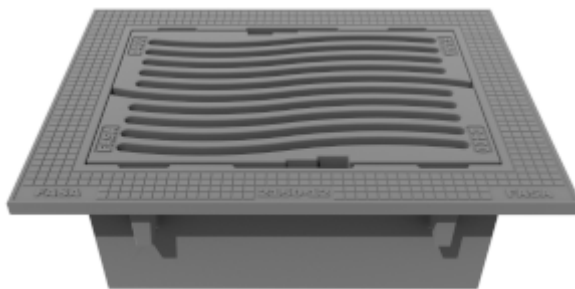

Griglia piana a bloccaggio rapido, regolabile

Class: D 400
Norme: EN 124

Guarnizione neoprene
Maniglia Nr. 9150

SELFLOCK-SELFLEVEL

REF.	L x l	D x d	V x v	H	cm2	kg
2150-12	670x535	520x370	450x360	200	930	85

cm2 = Superficie d'ingresso

N.B. 1 Telaio d'adattamento in cemento REF. 9191

N.B. 2 Informazioni complementari in capitolo 18.41