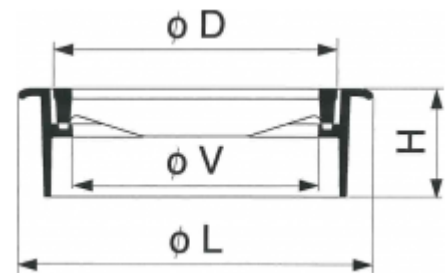

Griglia piana a bloccaggio rapido, regolabile

Class: D 400
Norme: EN 124

Guarnizione neoprene
Maniglia Nr. 9150

SELFLOCK-SELFLEVEL

REF.	L x l	D x d	V x v	H	cm2	kg
2150-12	670x535	520x370	450x360	200	930	85

cm2 = Superficie d'ingresso

N.B. 1 Telaio d'adattamento in cemento REF. 9191

N.B. 2 Informazioni complementari in capitolo 18.41