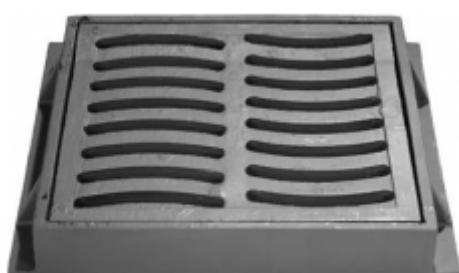

Griglie piane

Class: C 250
Break: 250 kN

Modello carrozzabile - 10 t
 Telaio senza apertura laterale

REF.	L x l	D x d	V x v	H	cm2	kg
506-4	620x525	500x450	455x425	100	790	51

cm2 = Superficie d'ingresso

FASA