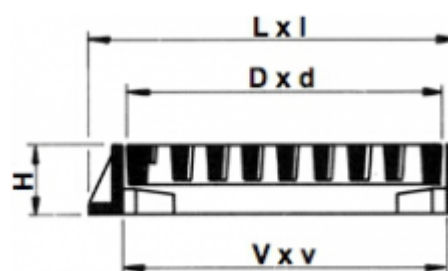

Griglie piane

Class: C 250
Break: 250 kN

Modello carrozzabile - 10 t
 Telaio senza apertura laterale

REF.	L x l	D x d	V x v	H	cm2	kg
506-4	620x525	500x450	455x425	100	790	51

cm2 = Superficie d'ingresso

FASA