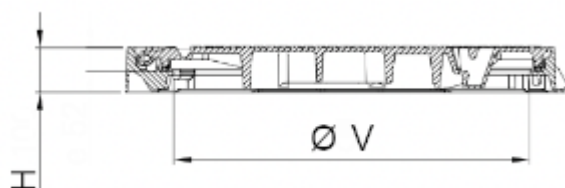

Chiusini con copercho articolato

Class: D 400
Norme: EN 124

blocco anti-ritorno
 Guarnizione neoprene
 Apertura con piccone

MAESTRO

REF.	Ø L	Ø D	Ø V	H	kg
1503-80	1060	868	800	100	112
1503-80-V	1060	868	800	100	114

V = Con chiusura a chiavistello - Chiave 9141-OTCI