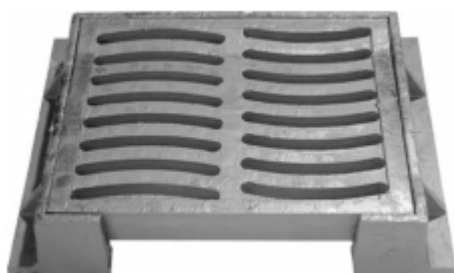

Griglia piana

Class: C 250  
Break: 250 kN

Modello carrozzabile - 10 t  
Telaio con apertura laterale

REF.	L x l	D x d	V x v	H	cm2	kg
506-3	620x525	500x450	455x425	100	820	48

cm2 = Superficie d'ingresso

**FASA**