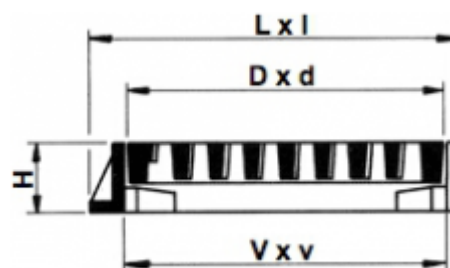

Griglia piana

Class: C 250  
Break: 250 kN

Modello carrozzabile - 10 t  
Telaio con apertura laterale

REF.	L x l	D x d	V x v	H	cm2	kg
506-3	620x525	500x450	455x425	100	820	48

cm2 = Superficie d'ingresso

**FASA**