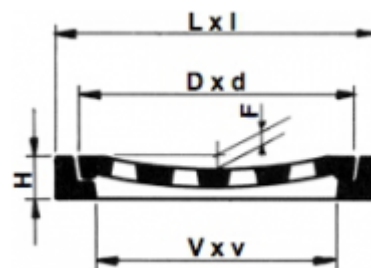

Griglia piana incurvata

Class: B 125
Break: 125 kN

Modello carrozzabile - 5 t
 Telaio senza apertura laterale

REF.	L x l	D x d	V x v	H	F	cm2	kg
500-2	675x440	590x390	555x355	80	25	730	80

cm2 = Superficie d'ingresso