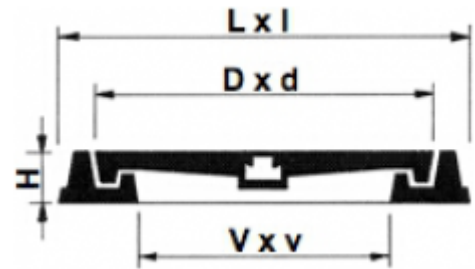

Chiusini

Class: A 15
Break: 25 kN

Inodore

Modello leggero - 1 t

Maniglia Nr. 9114

REF.	L x l	D x d	V x v	H	kg
400-1	400x400	340x340	300x300	40	20
400-2	500x500	440x440	400x400	40	30
400-3	650x650	595x595	550x550	45	52
400-4	400x700	340x640	305x605	40	36