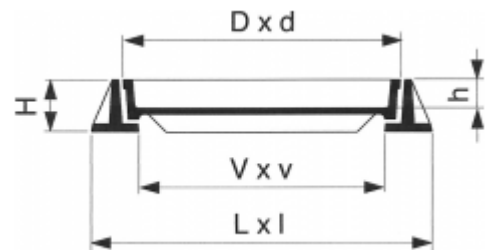

Chiusini per selciato

Class: D 400
Break: 400 kN

Chiusura semplice
 Guarnizione neoprene
 Maniglia Nr. 9111

REF.	L x l	D x d	V x v	H	kg
336-30x30	420x420	350x350	300x300	95	35
336-45x45	570x570	500x500	450x450	95	58
336-60x60	750x750	650x650	600x600	95	82

h = Remplissage de 75mm

FASA

FASA - FONDERIE ET ATELIERS MECANIQUE D'ARDON S.A.

[Clicca qui per vedere l'articolo sul sito web](#)

Pagina 1 su 1

Modifiche riservate