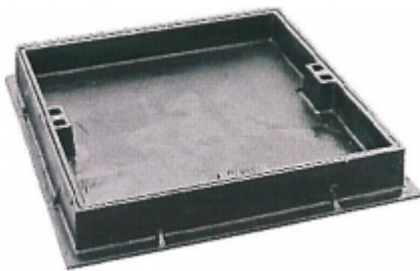

Chiusini per selciato

Class: D 400
Break: 400 kN

Chiusura semplice
 Guarnizione neoprene
 Maniglia Nr. 9111

REF.	L x l	D x d	V x v	H	kg
336-30x30	420x420	350x350	300x300	95	35
336-45x45	570x570	500x500	450x450	95	58
336-60x60	750x750	650x650	600x600	95	82

h = Remplissage de 75mm

FASA

FASA - FONDERIE ET ATELIERS MECANIQUE D'ARDON S.A.

[Clicca qui per vedere l'articolo sul sito web](#)

Pagina 1 su 1

Modifiche riservate