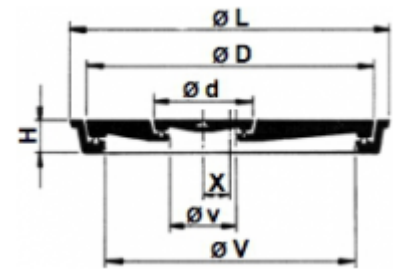

Chuisino per cisterne carburanti

Class: B 125
Break: 125 kN

Stagno

Modello carrozzabile - 5 t

Con piccolo coperchio eccentrico

Chiusura a chiavistello

Maniglia Nr. 9111 - Chiave Nr. 9112

ISO 9001 - ISO 14001
 ISO 50001 - ISO 45001

BUREAU VERITAS
 Certification

REF.	Ø L	Ø D	Ø V	Ø d	v	x	H	kg
318-100/60	1090	1038	970	630	570	115	55	183

N.B. Informazioni complementari in capitolo 18.22

FASA

FASA - FONDERIE ET ATELIERS MECANIKES D'ARDON S.A.