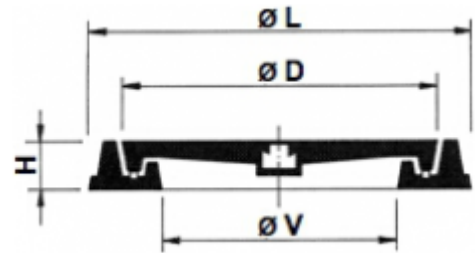

Chiusini

**Class:** C 250  
**Break:** 250 kN

**Inodore**

Modello carrozzabile - 10 t

Guarnizione neoprene

Maniglia Nr. 9114

REF.	Ø L	Ø D	Ø V	H	kg
204-60	715	653	590	52	64
204-60-S	715	655	590	60	97
204-60-S-V	715	655	590	60	97
204-60-V	715	655	590	60	96

S = Con guanci da cementare

V = Con chiusura a vite - Chiave Nr. 9113

**FASA - FONDERIE ET ATELIERS MECANIQUE D'ARDON S.A.**