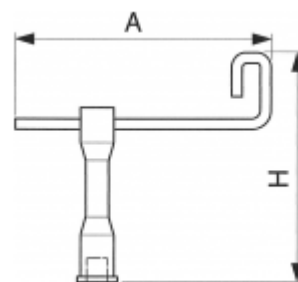

Clé

Pour verrouillage de sécurité

REF.	A	H	kg
9142-TI	240	205	0.7

**FASA****FASA - FONDERIE ET ATELIERS MECANIKES D'ARDON S.A.**[Cliquez ici pour voir l'article sur le site web](#)

Page 1 sur 1

Modifications réservées