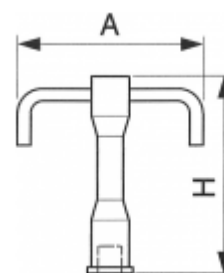

## Clé

Pour verrouillage de sécurité

REF.	A	H	kg
9140-OTCI	155	160	0.6