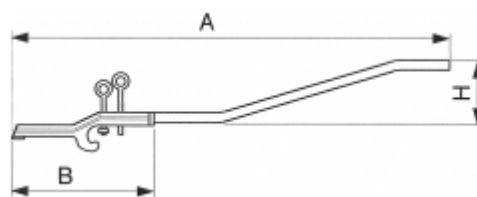

Poignée

Pour regards ERMATIC

REF.	A	H	B	kg
9115	1060	420	310	4.4

FASA

FASA - FONDERIE ET ATELIERS MECANIKES D'ARDON S.A.

[Cliquez ici pour voir l'article sur le site web](#)

Page 1 sur 1

Modifications réservées