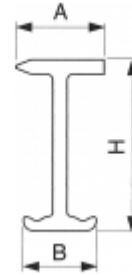

Poignée

Pour les couvercles avec boîte

REF.	A	H	B	kg
9114	100	195	60	0.4

**FASA****FASA - FONDERIE ET ATELIERS MECANIKES D'ARDON S.A.**[Cliquez ici pour voir l'article sur le site web](#)

Modifications réservées