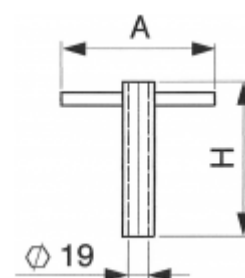

Clé

Pour les fermetures à vis, 6 pans de 19 mm

REF.	A	H	kg
9113	120	120	0.2