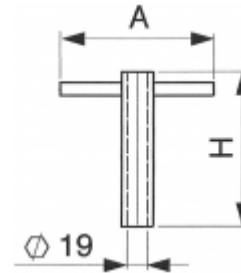

Clé

Pour les fermetures à vis, 6 pans de 19 mm

REF.	A	H	kg
9113	120	120	0.2