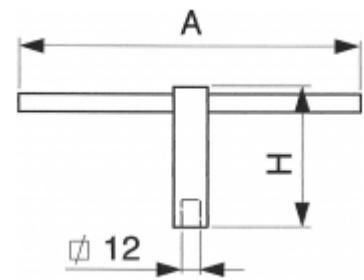

Clé

Pour les fermetures à verrou carré intérieur de 12 mm

REF.	A	H	kg
9112	250	100	0.5