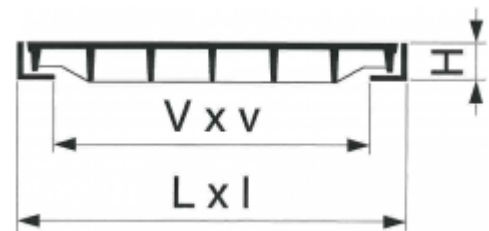

Trappes mixtes

Classe: D 400

Rupture: 400 kN

**Battue simple**

Couvertres triangulés

Modèle carrossable - 16 t

Pour trafic lent

REF.	V x v	L x l	H	Couvertres	kg
6135-75x75	750x750	910x910	130	1	119
6135-150x75	1500x750	1660x910	130	2	218
6135-225x75	2250x750	2410x910	130	3	320