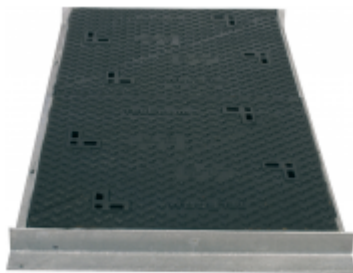

Trappes mixtes

Classe: D 400

Rupture: 400 kN

**Battue simple**

Couvertres triangulés

Modèle carrossable - 16 t

Pour trafic lent

REF.	V x v	L x l	H	Couvertres	kg
6135-75x75	750x750	910x910	130	1	119
6135-150x75	1500x750	1660x910	130	2	218
6135-225x75	2250x750	2410x910	130	3	320

N.B. Verrouillage en option, clé no

**FASA****FASA - FONDERIE ET ATELIERS MECANIKES D'ARDON S.A.**

Cliquez ici pour voir l'article sur le site web

Page 1 sur 1

Modifications réservées