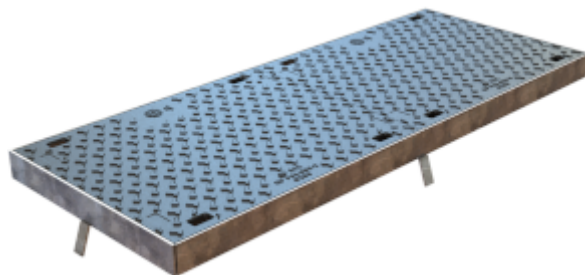

Trappes mixtes

Classe: C 250
Rupture: 250 kN

Battue simple

Modèle carrossable - 10 t

Pour trafic lent

Poignée N° 9115

FABCAST

REF.	V x v	L x l	Couvercles	kg 1	kg 2	kg 1 + 2
6110-116x38	1160x380	1280x510	2	84	19	103
6110-56x42	565x430	650x510	1	29	9	38
6110-88x52	880x520	1010x650	2	84	18	102
6110-138x52	1380x520	1500x650	3	126	23	149
6110-187x52	1870x520	2010x650	4	168	28	196
6110-116x88	1160x880	1280x1010	2	173	25	198
6110-179x88	1790x880	1920x1010	3	260	32	292
6110-242x88	2420x880	2550x1010	4	346	39	385
6110-306x88	3060x880	3180x1010	5	433	46	479