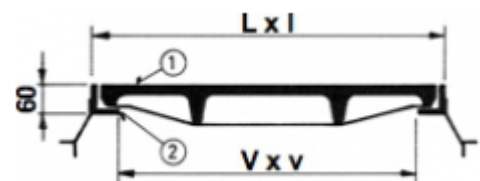

Trappes mixtes

Classe: C 250
Rupture: 250 kN

Battue simple

Modèle carrossable - 10 t

Pour trafic lent

Poignée N° 9115

FABCAST

REF.	V x v	L x l	Couvercles	kg 1	kg 2	kg 1 + 2
6110-116x38	1160x380	1280x510	2	84	19	103
6110-56x42	565x430	650x510	1	29	9	38
6110-88x52	880x520	1010x650	2	84	18	102
6110-138x52	1380x520	1500x650	3	126	23	149
6110-187x52	1870x520	2010x650	4	168	28	196
6110-116x88	1160x880	1280x1010	2	173	25	198
6110-179x88	1790x880	1920x1010	3	260	32	292
6110-242x88	2420x880	2550x1010	4	346	39	385
6110-306x88	3060x880	3180x1010	5	433	46	479