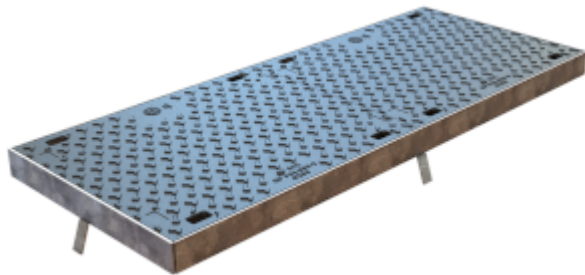

Trappes mixtes

Classe: B 125
Rupture: 125 kN

Battue simple

Modèle léger - 5 t

Pour trafic lent

Poignée N° 9111

FABCAST

REF.	V x v	L x l	Couvercles	kg 1	kg 2	kg 1 + 2
6105-116x38	1160x380	1280x510	2	70	19	89
6105-88x52	880x520	1010x650	2	70	18	88
6105-138x52	1380x520	1500x650	3	105	23	128
6105-187x52	1870x520	2010x650	4	140	28	168
6105-116x88	1160x880	1280x1010	2	140	25	165
6105-179x88	1790x880	1920x1010	3	210	32	242
6105-242x88	2420x880	2550x1010	4	280	49	329
6105-306x88	3060x880	3180x1010	5	350	46	396