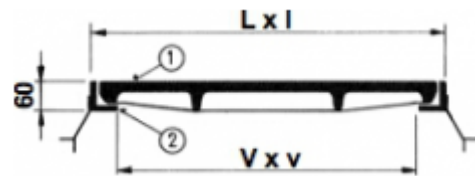

Trappes mixtes

Classe: B 125
Rupture: 125 kN

Battue simple

Modèle léger - 5 t

Pour trafic lent

Poignée N° 9111

FABCAST

REF.	V x v	L x l	Couvercles	kg 1	kg 2	kg 1 + 2
6105-52x38	520x380	650x510	1	35	12	47
6105-116x38	1160x380	1280x510	2	70	19	89
6105-88x52	880x520	1010x650	2	70	18	88
6105-138x52	1380x520	1500x650	3	105	23	128
6105-187x52	1870x520	2010x650	4	140	28	168
6105-116x88	1160x880	1280x1010	2	140	25	165
6105-179x88	1790x880	1920x1010	3	210	32	242
6105-242x88	2420x880	2550x1010	4	280	49	329
6105-306x88	3060x880	3180x1010	5	350	46	396