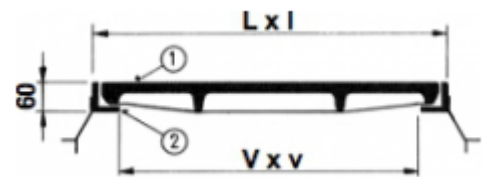

Trappes mixtes

Classe: B 125
Rupture: 125 kN

Battue simple

Modèle léger - 5 t

Pour trafic lent

Poignée N° 9111

FABCAST

REF.	V x v	L x l	Couvercles	kg 1	kg 2	kg 1 + 2
6105-116x38	1160x380	1280x510	2	70	19	89
6105-88x52	880x520	1010x650	2	70	18	88
6105-138x52	1380x520	1500x650	3	105	23	128
6105-187x52	1870x520	2010x650	4	140	28	168
6105-116x88	1160x880	1280x1010	2	140	25	165
6105-179x88	1790x880	1920x1010	3	210	32	242
6105-242x88	2420x880	2550x1010	4	280	49	329
6105-306x88	3060x880	3180x1010	5	350	46	396