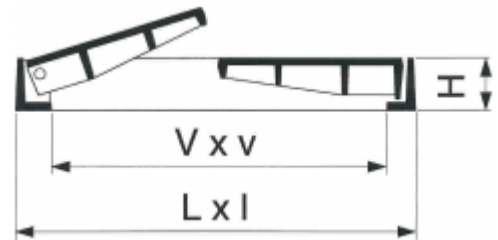

Trappes à dessus fonte

Classe: D 400  
 Norme: EN 124

**Assises tripodes**

Verrouillé

Sécurité anti-retour à 90°

Poignée N° 9111 - Clé N° 9140-OTCI

Assistance à l'ouverture en option

REF.	V x v	L x l	H	Couvercles	kg
4116-75x75-V	750x750	910x950	100	2	130
4116-150x75-V	1500x750	1660x950	100	4	250
4116-225x75-V	2250x750	2415x950	100	6	362