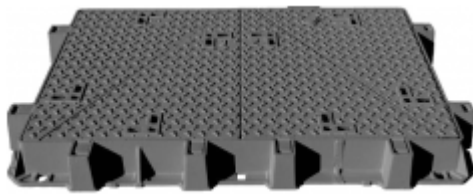

Trappes à dessus fonte

Classe: D 400  
 Norme: EN 124

**Assises tripodes**

Verrouillé

Sécurité anti-retour à 90°

Poignée N° 9111 - Clé N° 9140-OTCI

Assistance à l'ouverture en option

REF.	V x v	L x l	H	Couvercles	kg
4116-75x75-V	750x750	910x950	100	2	130
4116-150x75-V	1500x750	1660x950	100	4	250
4116-225x75-V	2250x750	2415x950	100	6	362