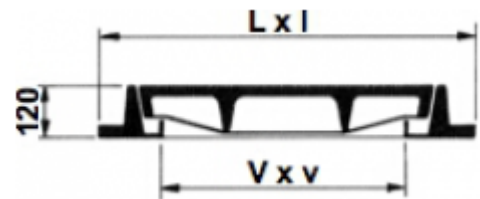

Trappes à dessus fonte

Classe: D 400
 Norme: EN 124

Assises en *V*
 Poignée N° 9111

GLOSTER

REF.	V x v	L x l	H	Couvercles	kg
4110-52x38	520x380	750x630	120	1	114
4110-88x52	880x520	1110x770	120	2	228
4110-75x75	750x750	910x940	120	2	198
4110-225x75	2250x750	2410x940	120	6	518